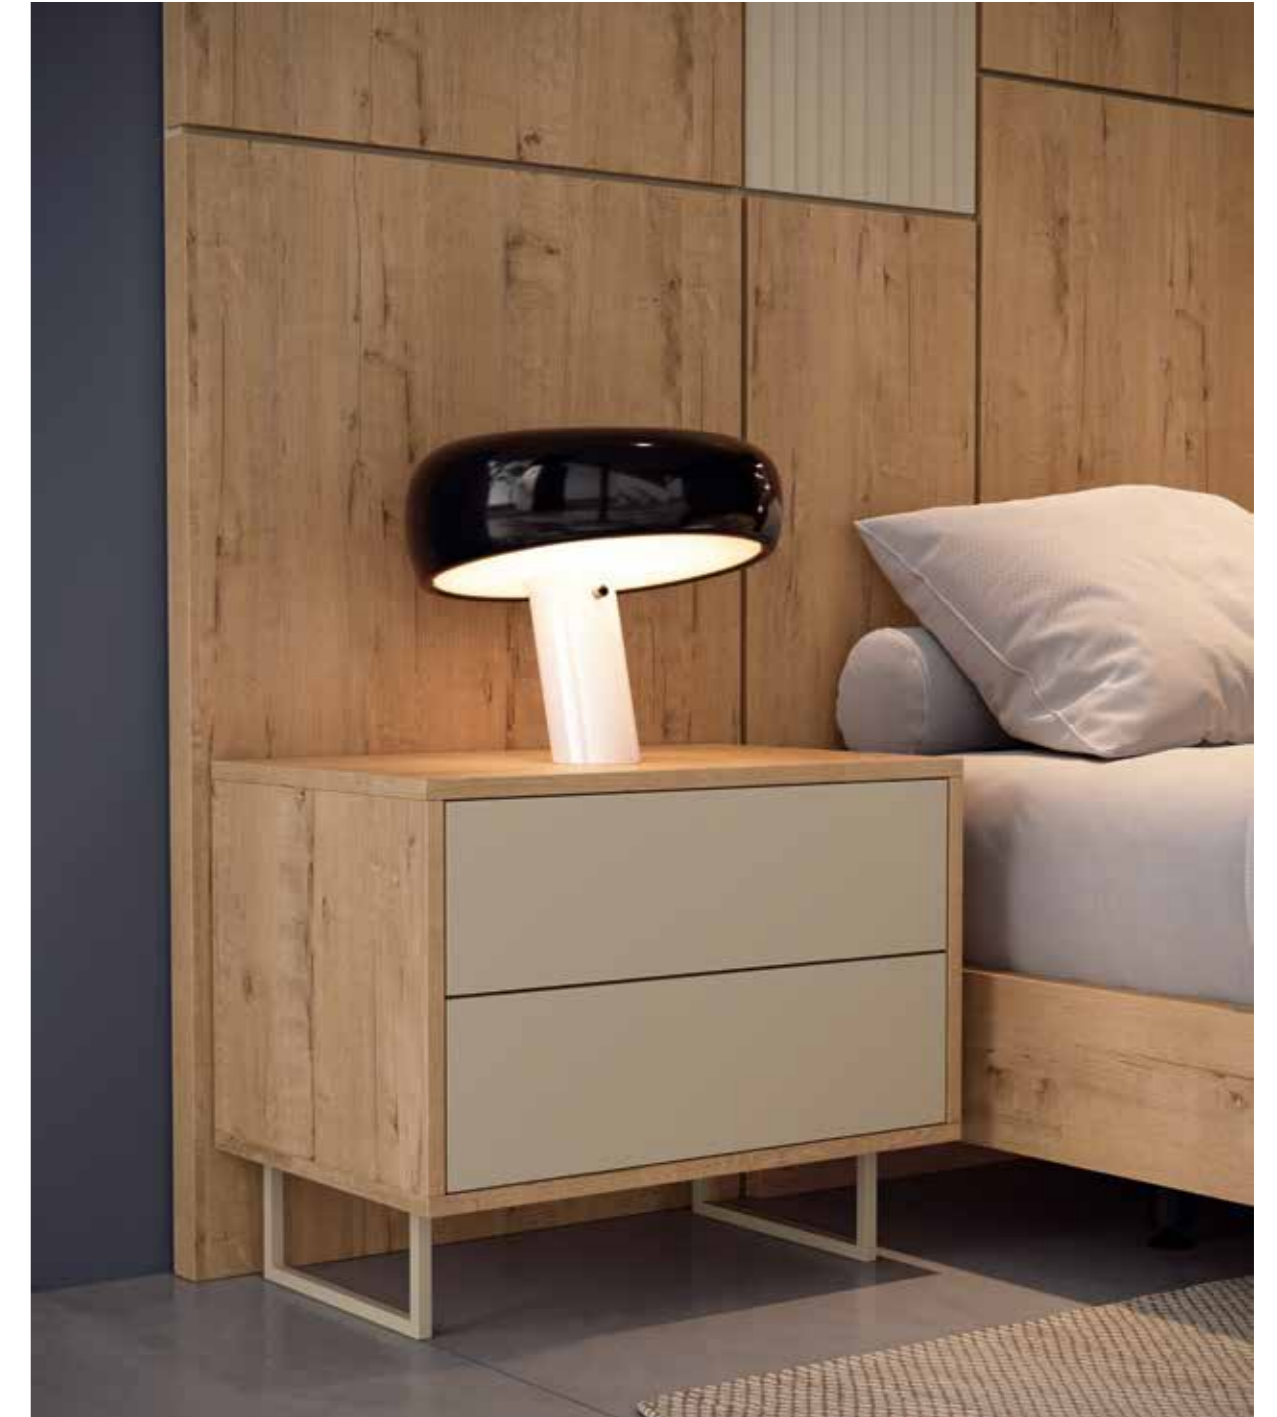

ZION NIGHT 16

CABECERO: TUCANA
MESITAS: ENMARCADA

Olivo

Beige