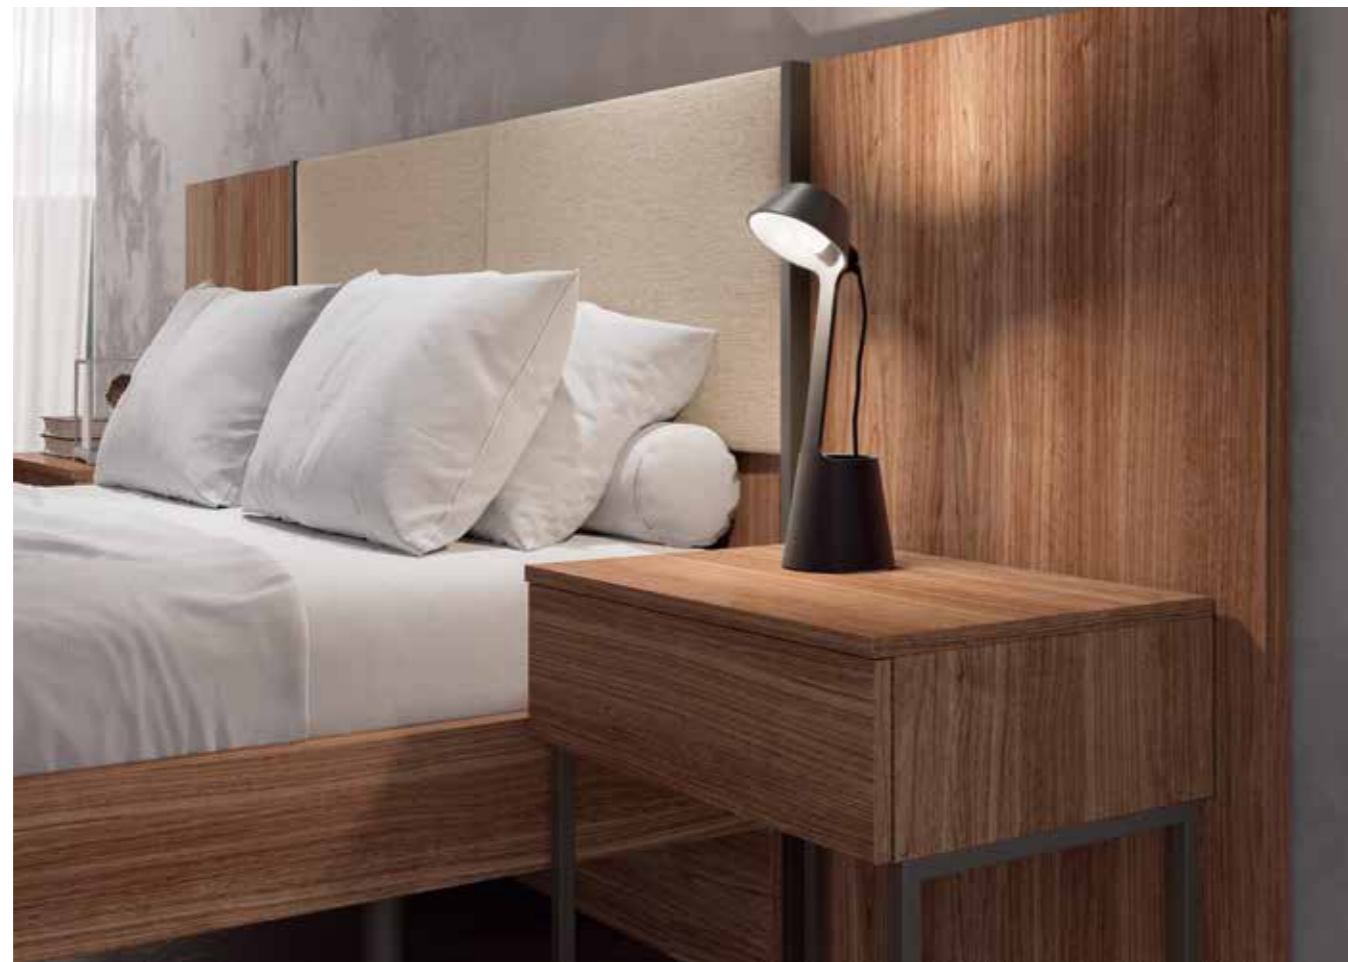

GÁNOVAS

by PJ Gámez

Mesita de noche RECTA: tapa volada nogal, pata metálica alta grafito.
Una combinación perfecta de estilo y funcionalidad.

ZION

Night